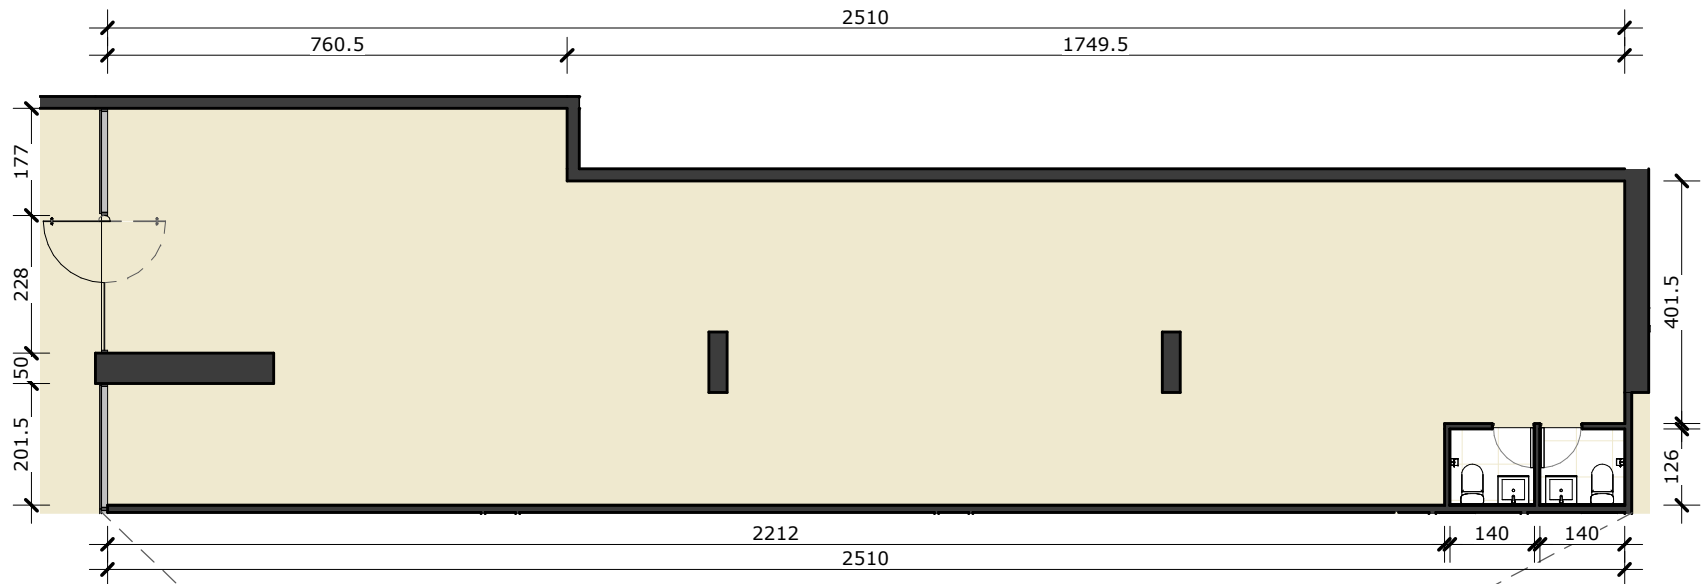

FICHA LOCAL 101

LOCAL 101

SUPERFICIE MUNICIPAL : 152,58m²

ALTURA PISO A CIELO : 3.17m

NIVEL 1

PLANTA LOCAL 101

ESQUEMA NIVEL 1