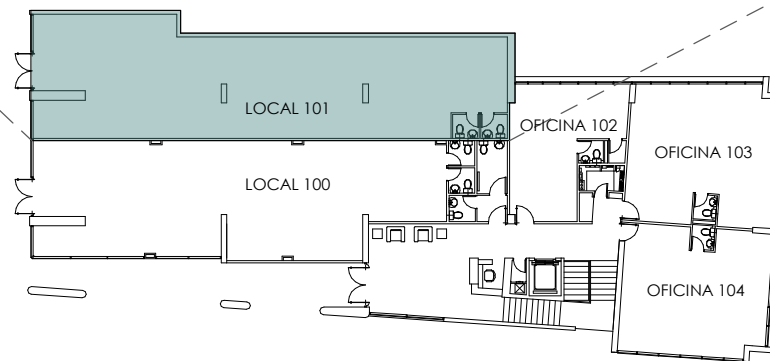

FICHA LOCAL 101

LOCAL 101

SUPERFICIE MUNICIPAL : 152,58m²

ALTURA PISO A CIELO : 3.17m

NIVEL 1

PLANTA LOCAL 101

ESQUEMA NIVEL 1